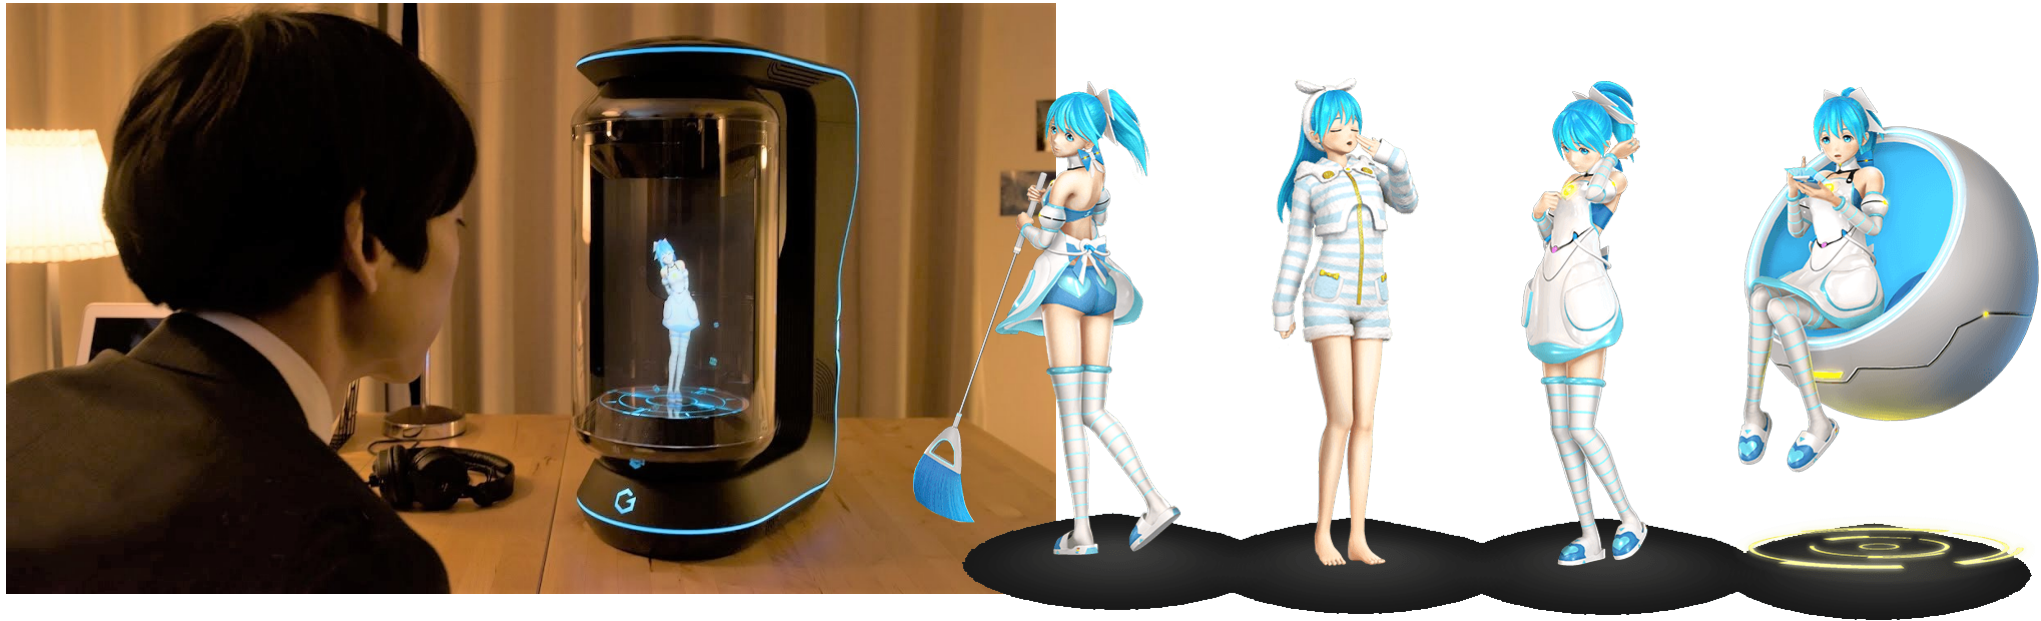

Azuma Hikari, assistente o moglie virtuale?